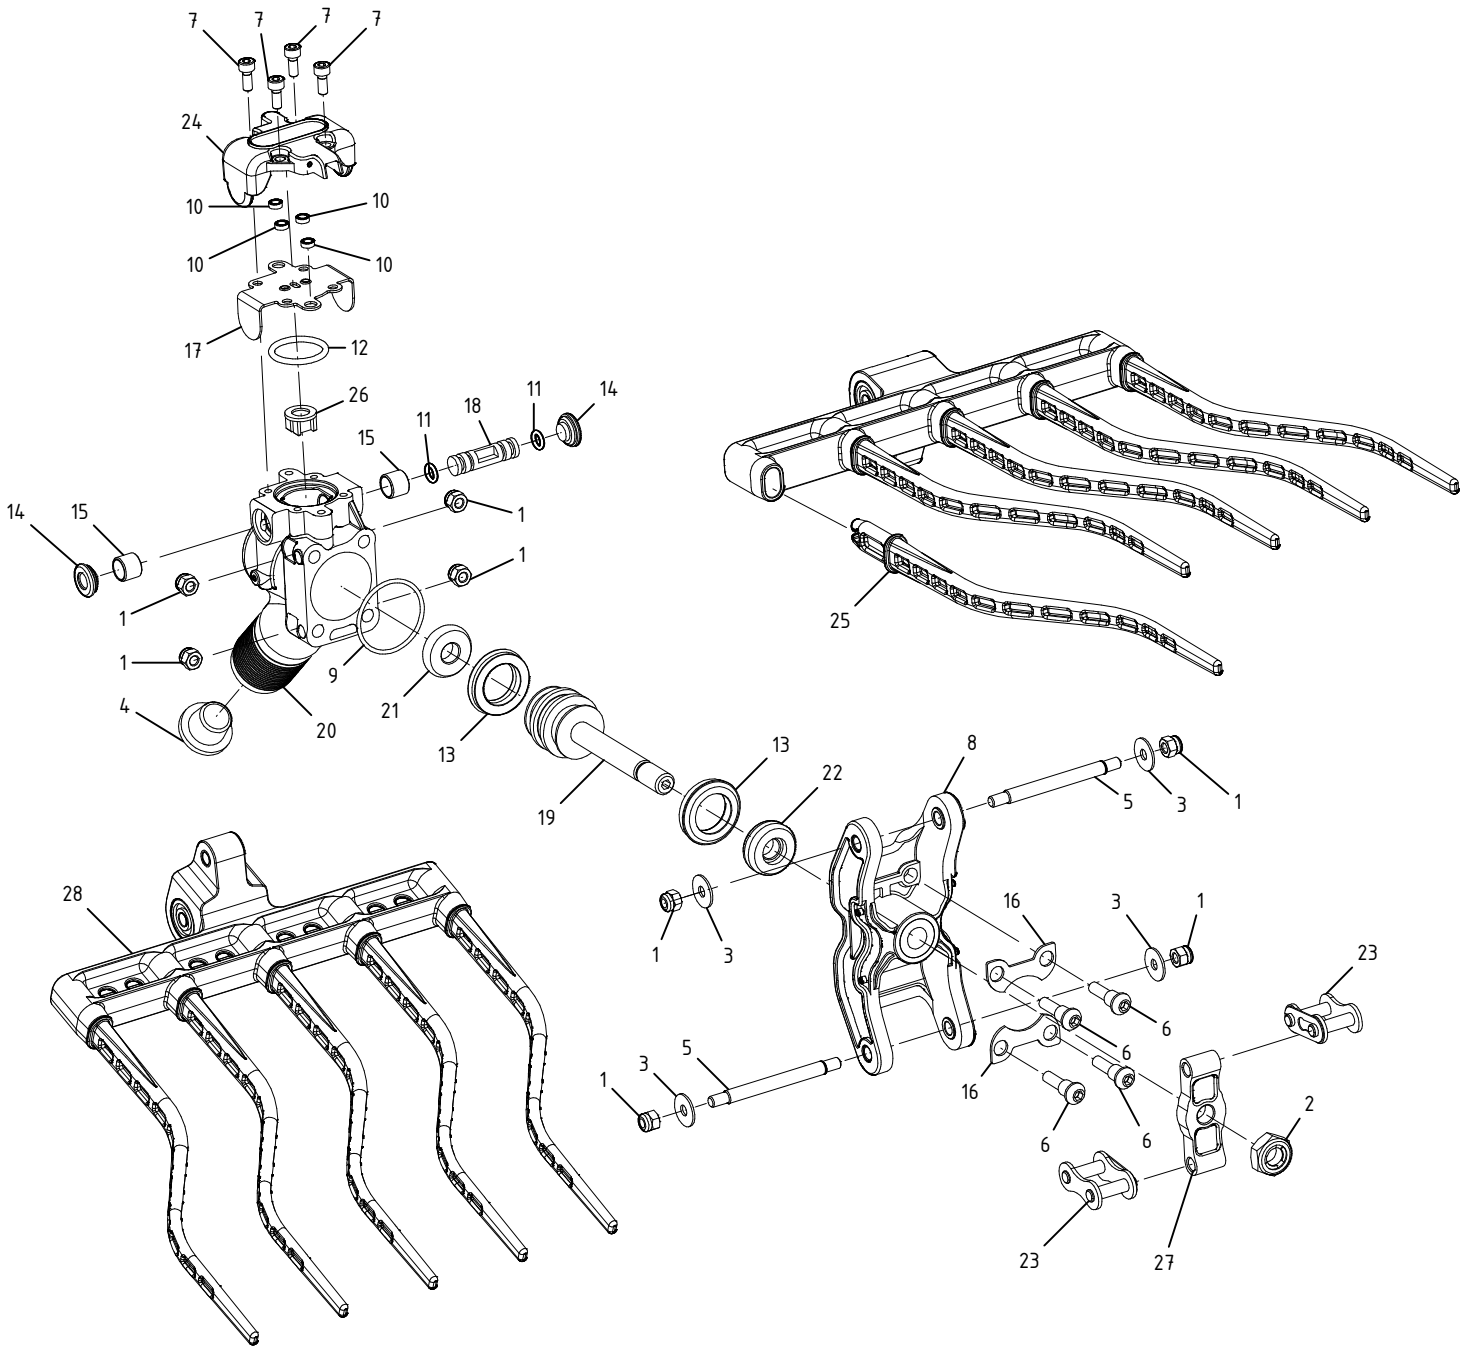

Abbacchiatore pneumatico PIUMA - ATRA.0290

CAMPAGNOLA S.r.l - Tav.: 0350.0157 Release / Versione 01

CAMPAGNOLA

UFF. TECNICO RICAMBI - RIPRODUZIONE VIETATA

Abbacchiatore pneumatico PIUMA - ATRA.0290

CAMPAGNOLA S.r.l - Tav.: 0350.0157 Release / Versione 01

Pos	Q.tà	Codice	Descrizione
1	8	0100.0101	Dado autobl. M 5 - UNI 7473 zinc.
2	1	0100.0163	Dado autobl. a lamelle M 10 basso - DIN 980
3	4	0101.0245	Rondella fascia larga 5x15 - DIN 9021 brunita
4	1	0102.0121	Filtro aria d.24 h.15 mm
5	2	0106.0311	Vite prigioniero Abbacch. Olistar Evoluzione
6	4	0106.0377	Vite speciale M5 Olistar Top
7	4	0106.0471	Vite TCCE M4x10 - UNI 5931 Zincata
8	1	0108.0294	Supporto rastrelli Olistar con boccola in Delrin
9	1	0123.0117	Guarnizione OR 2125
10	4	0123.0137	Guarniz. speciale distributore
11	2	0123.0151	Guarniz. OR 2021
12	1	0123.0168	Guarnizione Or 130
13	2	0123.0172	Guarniz. DE 118 in poliuretano
14	2	0133.0185	Tappo distributore Olistar Top
15	2	0134.0167	Boccola pistoncino motore Abb. Olistar Top
16	2	0135.0129	Piastrina viti Olistar Metal Top
17	1	0156.0124	Piastrino inox Olistar Metal Top
18	1	0169.0124	Pistoncino OLISTAR
19	1	0169.0151	Pistone motore Abb. Olistar Top
20	1	0171.0271	Corpo OLISTAR METAL TOP
21	1	0173.0104	Ammortizzatore PV-OLISTAR-S.O.
22	1	0173.0119	Ammortizzatore motore Golia
23	2	0182.0103	Maglia giunzione S.3/4x7/16
24	1	0183.0171	Coperchio distributore Diablo 1800
25	10	0193.0138	Rebbio Piuma
26	1	0195.0101	Pastiglia OLISTAR
27	1	0214.0103	Oscillatore abb. Olistar Evoluzione stampato
28	1	6193.0013	Rastrello completo Piuma
29	1	PACK.0601	Kit pistoncini+pastigl.
30	1	PACK.0610	Kit prigioniero + maglia
31	1	PACK.0621	Kit manutenzione Piuma - Colibri Plus - MA110 Plus