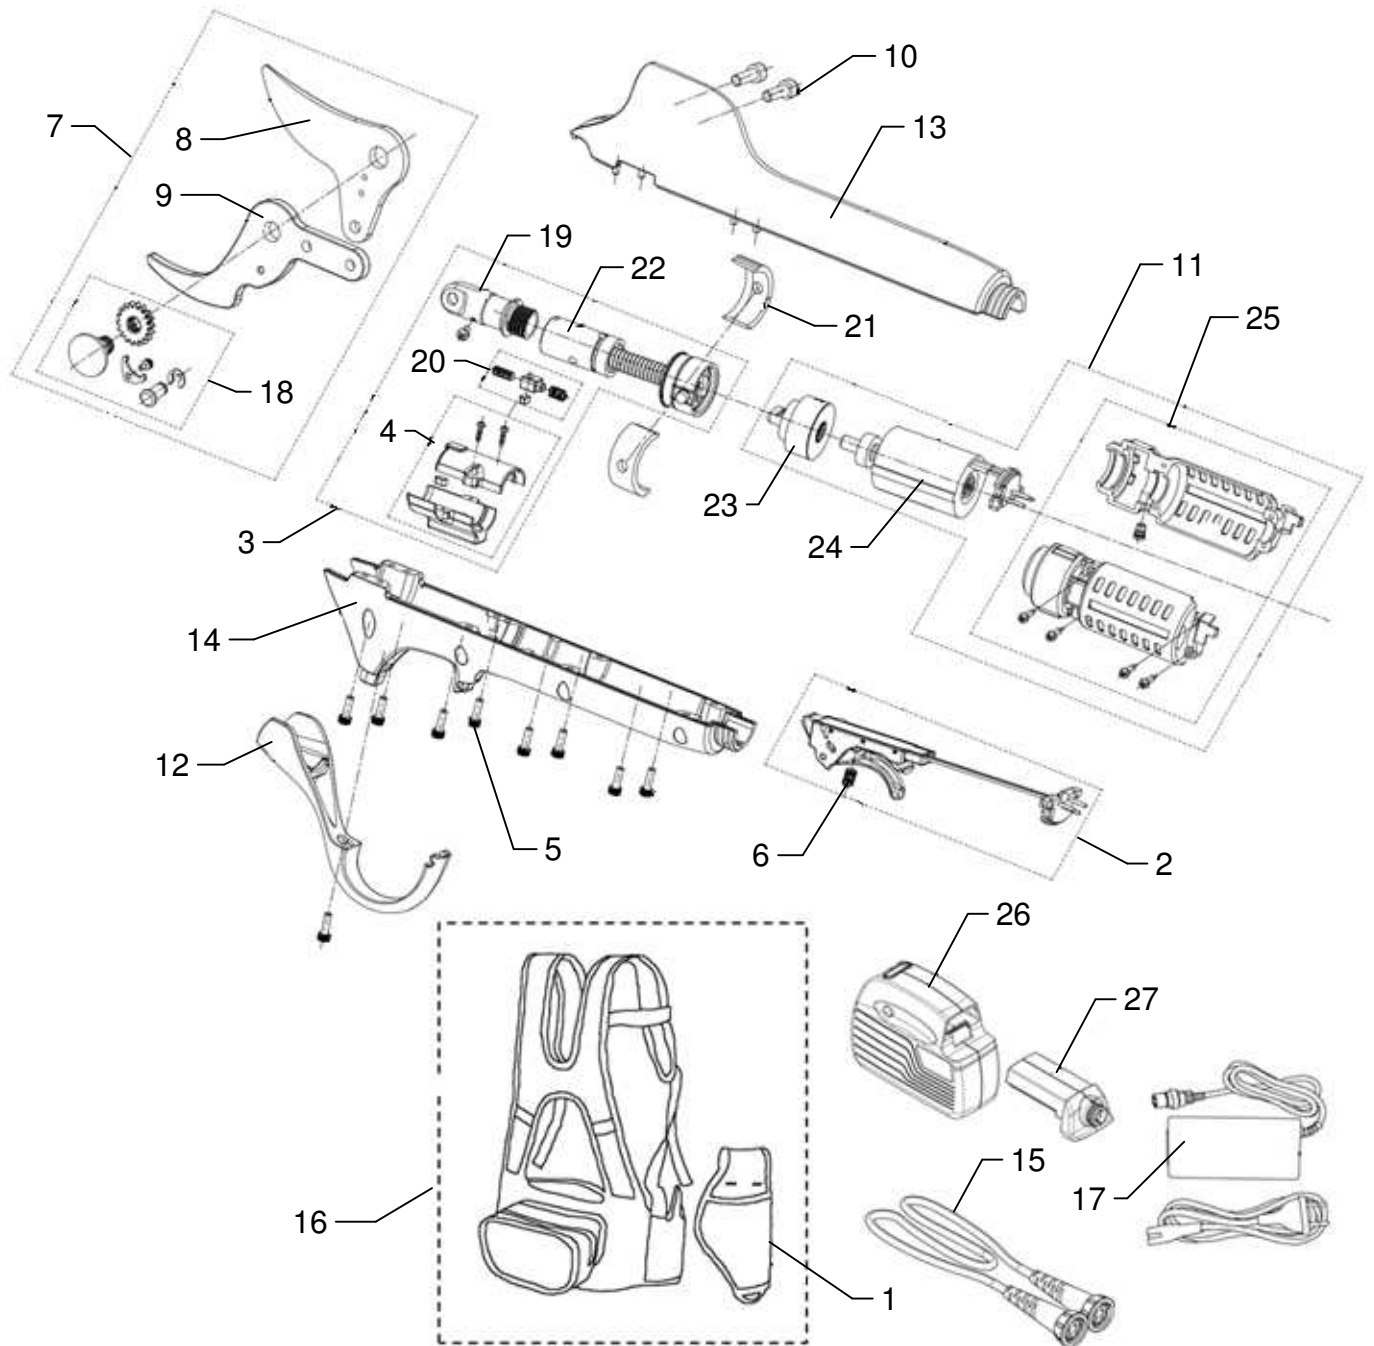

Forbice elettrica EASY L - Cod. LN44.0200

CAMPAGNOLA S.r.l - Tav.: 0350.0327 Release / Versione 01

CAMPAGNOLA

UFF. TECNICO RICAMBI - RIPRODUZIONE VIETATA

Forbice elettrica EASY L - Cod. LN44.0200

CAMPAGNOLA S.r.l - Tav.: 0350.0327 Release / Versione 01

Pos	Q.tà	Codice	Descrizione
1	1	KV500R32L44	Fondina
2	1	KV600R01L44	Grilletto con cablaggio
3	1	KV600R02	Gruppo vite senza fine
4	1	KV600R03K	Supporto vite (KIT qt.2)
5	1	KV600R08K	Vite M3x10 (KIT qt.20)
6	1	KV600R12K	Molla grilletto (KIT qt.10)
7	1	KV600R14L44	Kit lama
8	1	KV600R15L44	Lama mobile
9	1	KV600R16	Lama fissa
10	1	KV600R24K	Vite M5x13.5 (KIT qt.10)
11	1	KV600R25	Motoriduttore
12	1	KV600R27L44	Protezione grilletto
13	1	KV600R28L44	Cover superiore
14	1	KV600R29L44	Cover inferiore
15	1	KV600R30	Cavo
16	1	KV600R31L44	Zaino per batteria + fondina
17	1	KV600R32	Caricabatterie 50,4V 1A 100-240V
18	1	KV600R35	Sistema di fissaggio lama
19	1	KV600R36	Asta di comando lama
20	1	KV600R37	Magnete assemblato
21	1	KV600R38	Cover vite di azionamento
22	1	KV600R39	Vite di azionamento
23	1	KV600R40	Riduttore
24	1	KV600R41	Motore elettrico
25	1	KV600R42	Cover motoriduttore
26	1	KV600R70L44	Batteria 44V - 4.4 Ah
27	1	KV600R71	Controller per batteria 44V 4.4 Ah