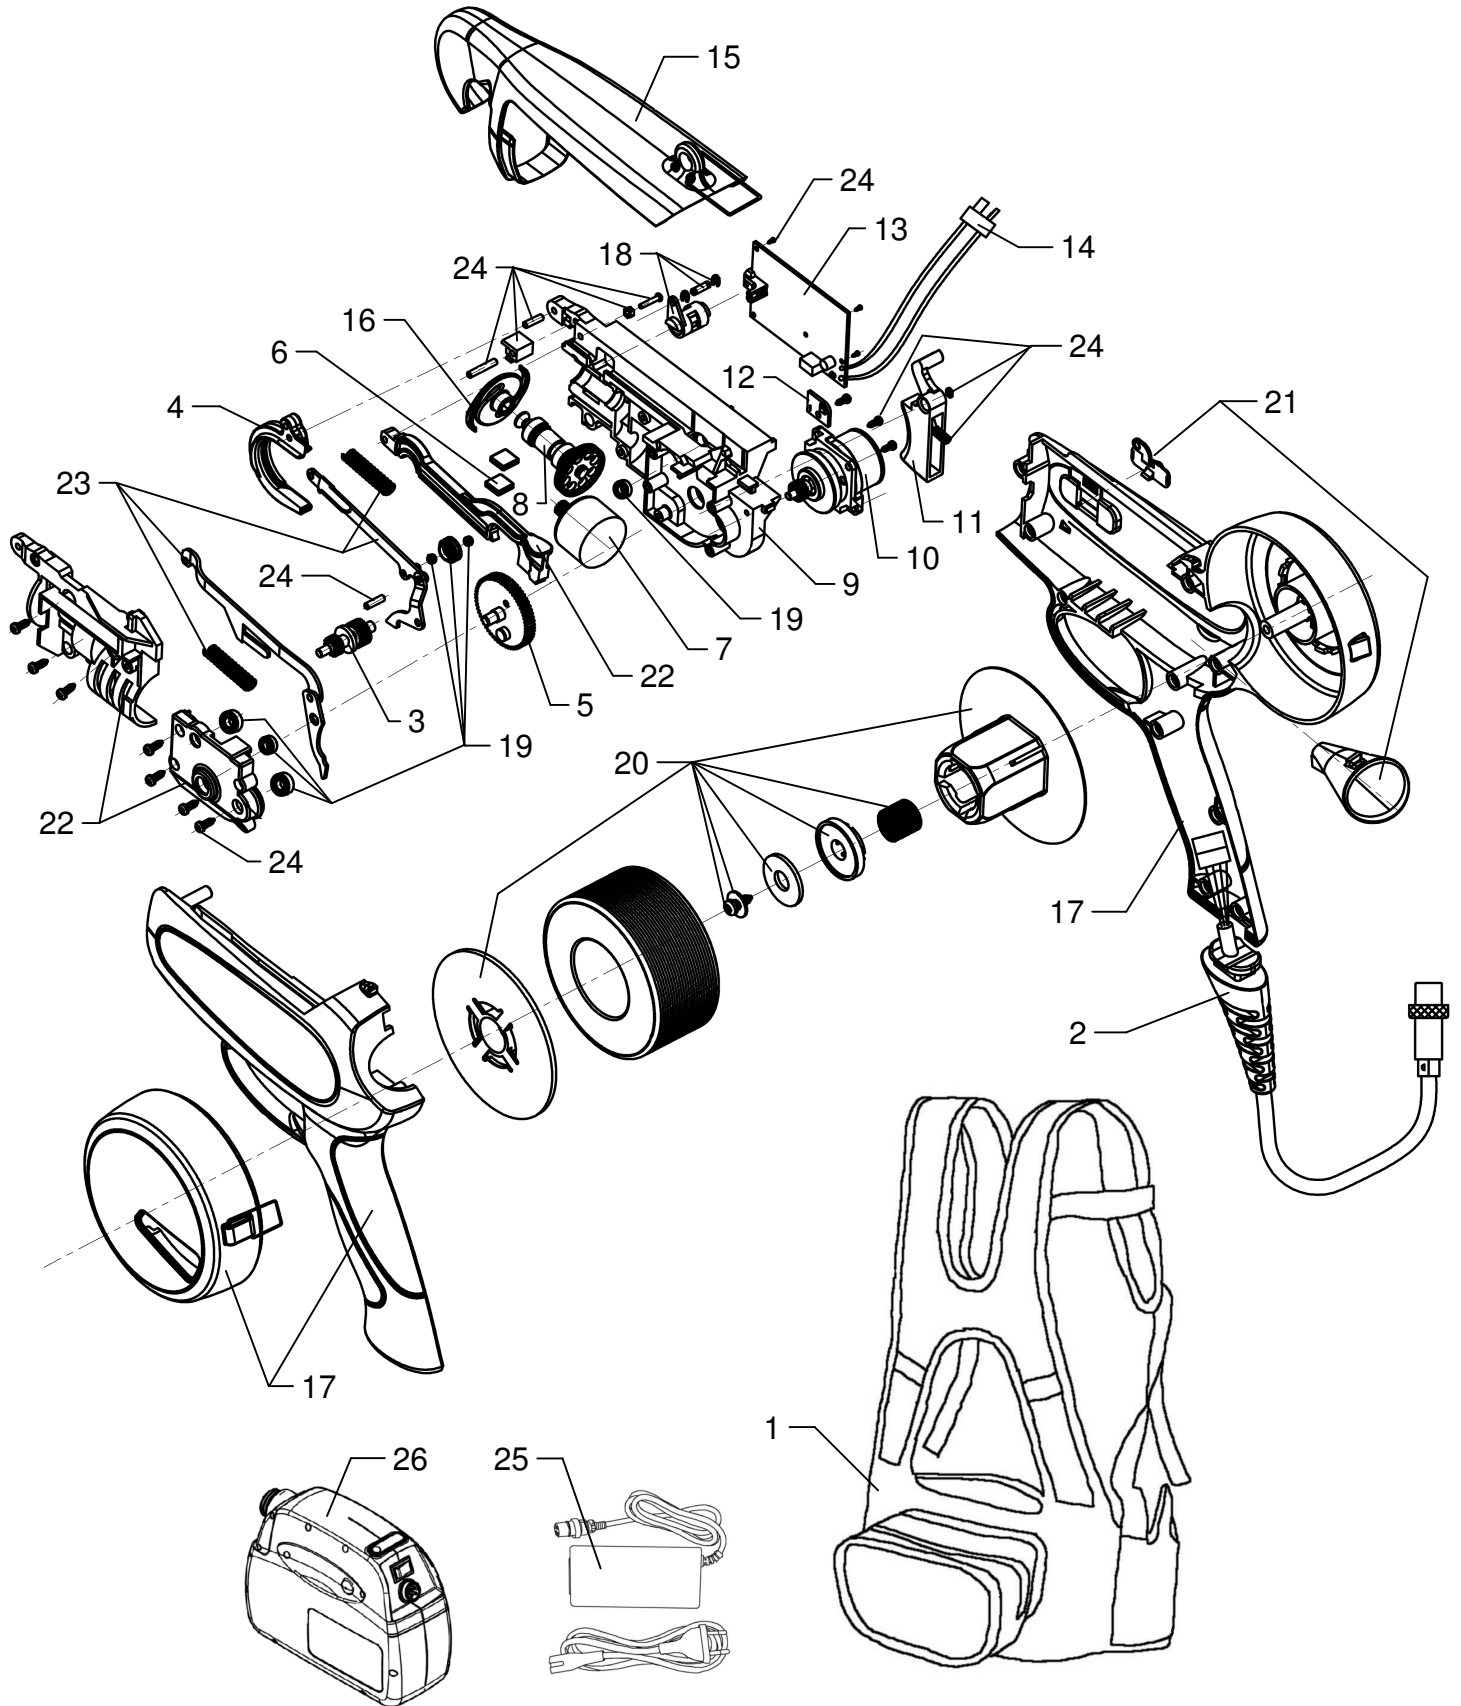

Legatrice elettrica LINKER - Cod. LN44.1000

CAMPAGNOLA S.r.l - Tav.: 0350.0330 Release / Versione 01

CAMPAGNOLA

UFF. TECNICO RICAMBI - RIPRODUZIONE VIETATA

Legatrice elettrica LINKER - Cod. LN44.1000

CAMPAGNOLA S.r.l - Tav.: 0350.0330 Release / Versione 01

Pos	Q.tà	Codice	Descrizione
1	1	KV3R07L44	Zaino Batteria
2	1	KV3R21	Cavo
3	1	KV3R30	Ruota alimentazione
4	1	KV3R33K	GGuida filo (kit qt.3)
5	1	KV3R36	Ruota dentata grande
6	1	KV3R38K	Magnete (kit qt.6)
7	1	KV3R39	Motore legatura
8	1	KV3R40	Albero ruota legatrice
9	1	KV3R45	Supporto A
10	1	KV3R46	Motore alimentazione
11	1	KV3R47	Grilletto
12	1	KV3R49	Sensore effetto Hall
13	1	KV3R51	Scheda di controllo
14	1	KV3R53	Spina a T
15	1	KV3R57	Cover frontale
16	1	KV3R62K	Ruota legatrice (kit qt.3)
17	1	KV3RK1L44	Kit cover posteriori Linker
18	1	KV3RK2	Kit taglia filo
19	1	KV3RK3	Kit rullino trascinamento + cuscinetti
20	1	KV3RK4	Kit completo rocchetto per bobina filo
21	1	KV3RK5	Kit ugello + selettore
22	1	KV3RK6	Kit supporti + leva pressa filo
23	1	KV3RK7	Kit aste + molla taglia filo
24	1	KV3RK8	Kit manutenzione Linker
25	1	KV600R32	Caricabatterie 50,4V 1A 100-240V
26	1	KV600R70L44	Batteria 44V - 4.4Ah