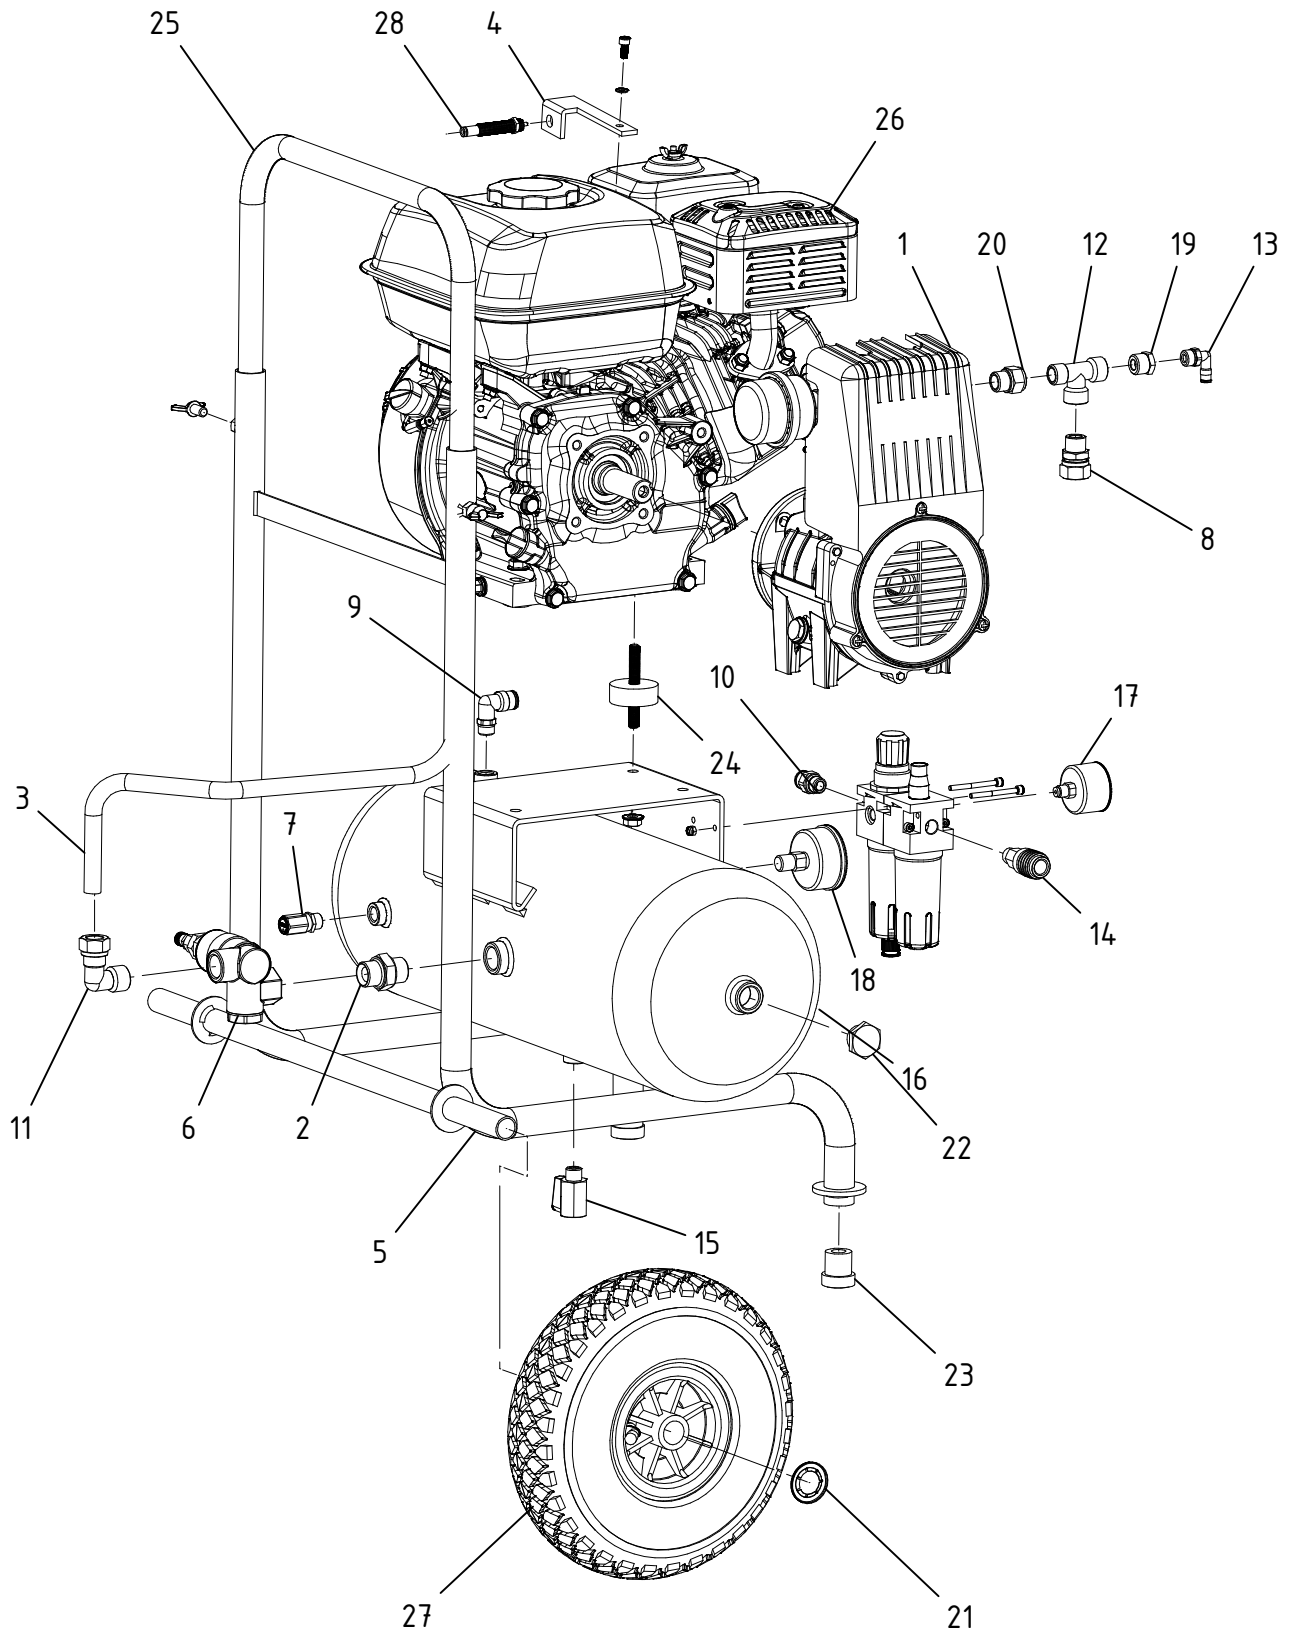

Motocompressore a spinta MC 220 - Cod. MOTO.0309

CAMPAGNOLA S.r.l - Tav.: 0350.0155 Release / Versione 00

CAMPAGNOLA

UFF. TECNICO RICAMBI - RIPRODUZIONE VIETATA

Motocompressore a spinta MC 220 - Cod. MOTO.0309

CAMPAGNOLA S.r.l - Tav.: 0350.0155 Release / Versione 00

Pos	Q.tà	Codice	Descrizione
1	1	0104.0188	Testata S14
2	1	0105.0104	Nipples 1/2"x1/2"
3	1	0107.0216	Tubo rame
4	1	0108.0290	Supporto cil. autoregolazione
5	1	0110.0215	Serbatoio Hobby Air 14 lt. 12 bar
6	1	0111.0112	Valvola pilota
7	1	0111.0142	Valvola sicurezza
8	1	0112.0149	Raccordo diritto + ogiva
9	1	0112.0157	Raccordo a L gir. 1/4" 8x10
10	1	0112.0158	Raccordo diritto 1/4" 8x10
11	1	0112.0187	Raccordo L + ogiva
12	1	0112.0201	Raccordo a T 3/8 MFF
13	1	0112.0209	Raccordo a L 1/4"-4x2
14	1	0113.0100	Rubinetto rapido M1/4"
15	1	0113.0113	Rubinetto a sfera MF 1/4"
16*	1	0114.0132	Gruppo FR+L
17	1	0116.0106	Manometro
18	1	0116.0107	Manometro
19	1	0117.0100	Riduz. 3/8"x1/4" MF
20	1	0117.0131	Riduz. 3/8"x3/8" MF
21	2	0126.0159	Anello Bloccaggio
22	2	0133.0106	Tappo 1/2"
23	2	0142.0130	Antivibrante sottotappo
24	4	0142.0132	Antivibrante
25	1	0145.0131	Manico Hobby Air 12 bar
26	1	0146.0447	Motore Honda GP160 - QX3 - 5S
27	2	0147.0131	Ruota gommata piena
28	1	0240.0106	Cilindro pneum. autoreg. D. 6 corsa 15