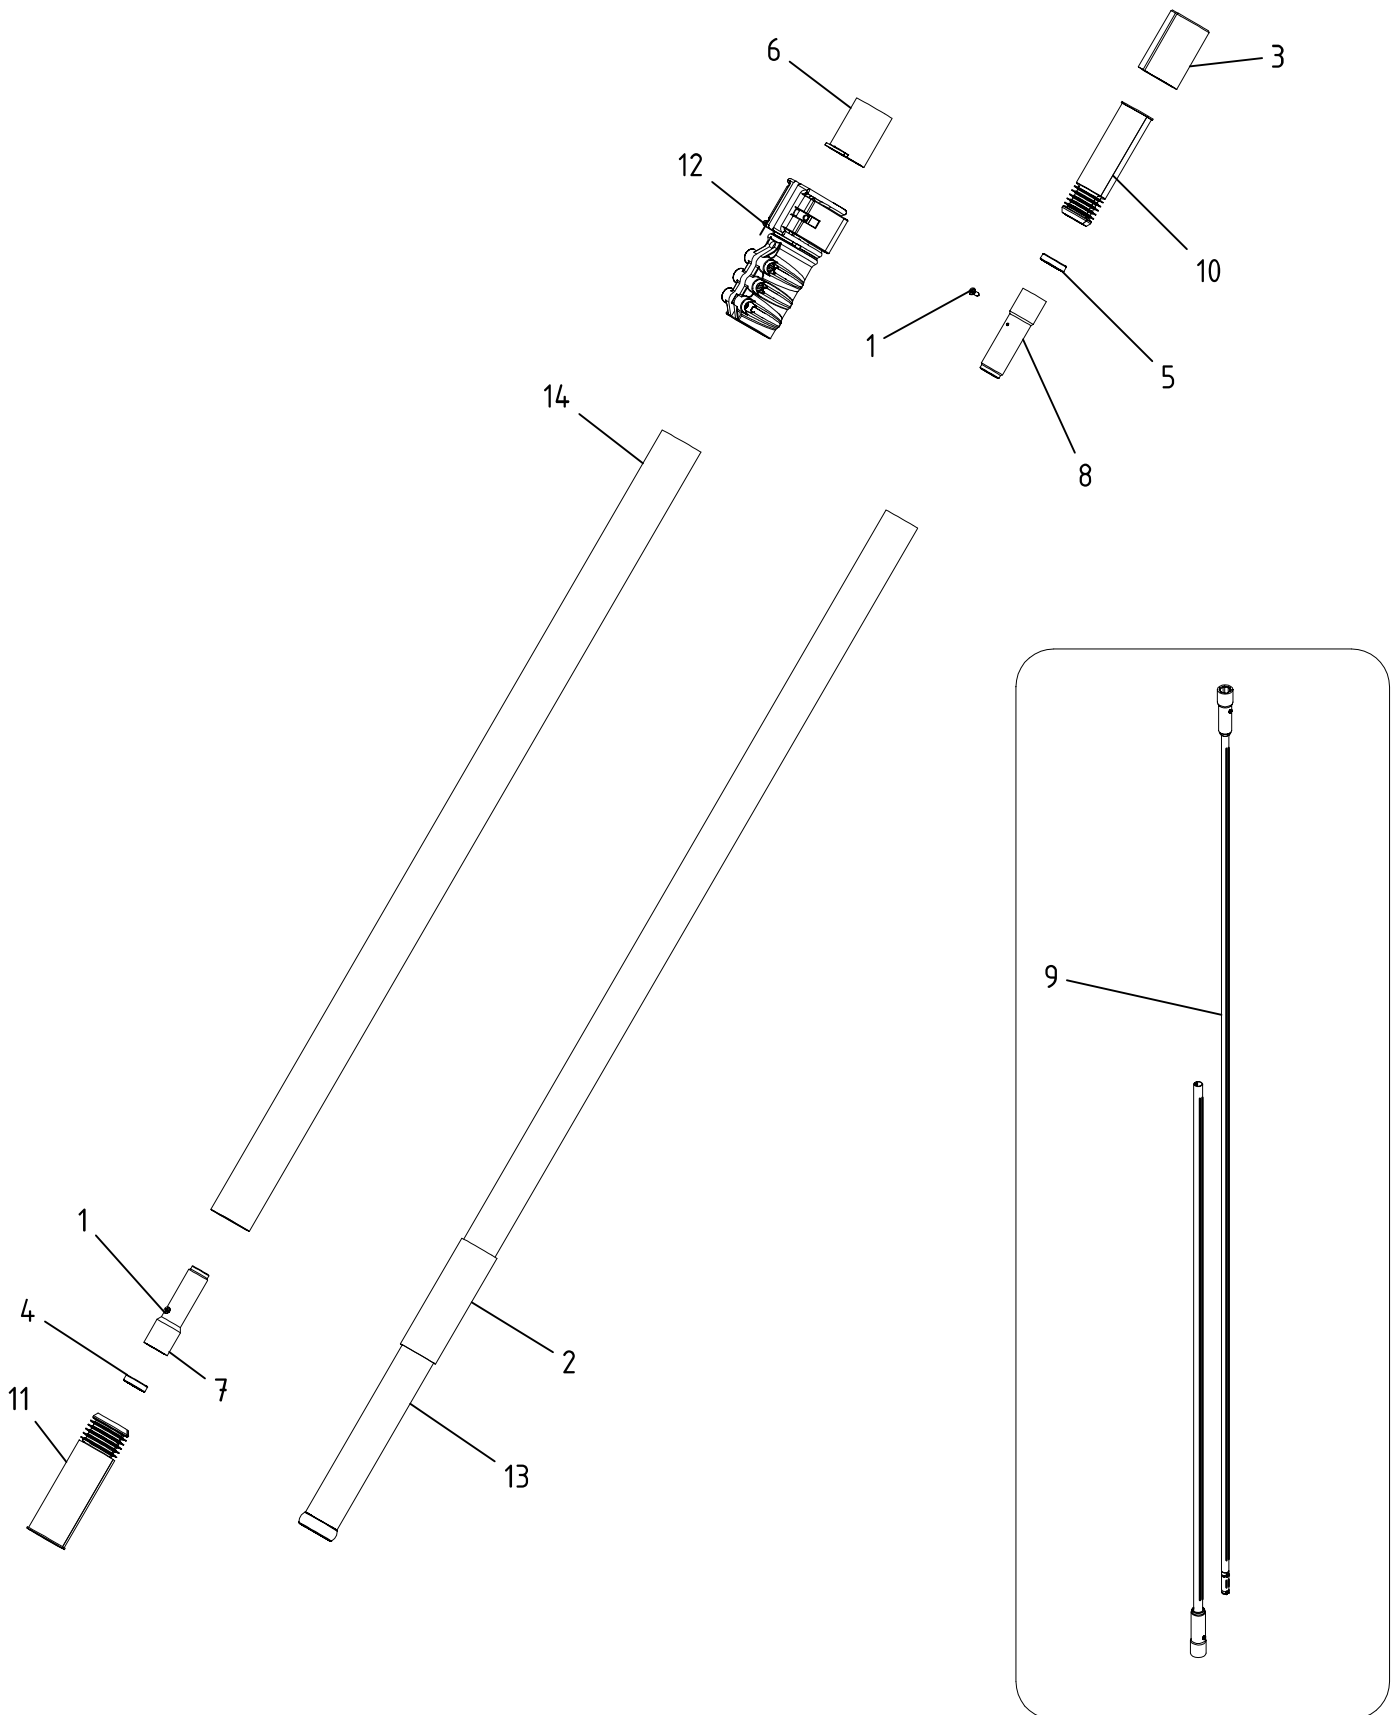

Asta telesc. Carbonio cm. 150/220 - Cod. R165.0113

CAMPAGNOLA S.r.l - Tav.: 0350.0219 Release / Versione 03

CAMPAGNOLA

UFF. TECNICO RICAMBI - RIPRODUZIONE VIETATA

Asta telesc. Carbonio cm. 150/220 - Cod. R165.0113

CAMPAGNOLA S.r.l - Tav.: 0350.0219 Release / Versione 03

Pos	Q.tà	Codice	Descrizione
1	2	0106.0199	Vite autof. TSIC Ø2.9x9.5 UNI 6955 AR
2	1	0107.0181	Tubo freno
3	1	0117.0134	Riduzione per asta D28 Telescopica rotativa
4	1	0127.0179	Cuscinetto 6800/005 2RS Hangu2-ERI
5	1	0127.0180	Cuscinetto 6801/005 2RS Hangu2-ERI
6	1	0142.0139	Gommino freno per asta carbonio
7	1	0160.0156	Attacco per tubo Ø10
8	1	0160.0157	Attacco per tubo Ø12
9	1	6107.0015	Gr. tubi sagomati D10/12 AR media
10	1	6134.0038	Gr. boccola con battuta D26 con cuscinetto
11	1	6134.0040	Gr. boccola con battuta D32 con cuscinetto
12	1	6160.0034	Gr. att. a morsetto con fermo di sicurezza asta carbonio
13	1	6165.0083	Gr. asta media carbonio D28 per Asta tel. Rotativa R6
14	1	6165.0084	Gr. asta media carbonio D34 per Asta tel. Rotativa R6