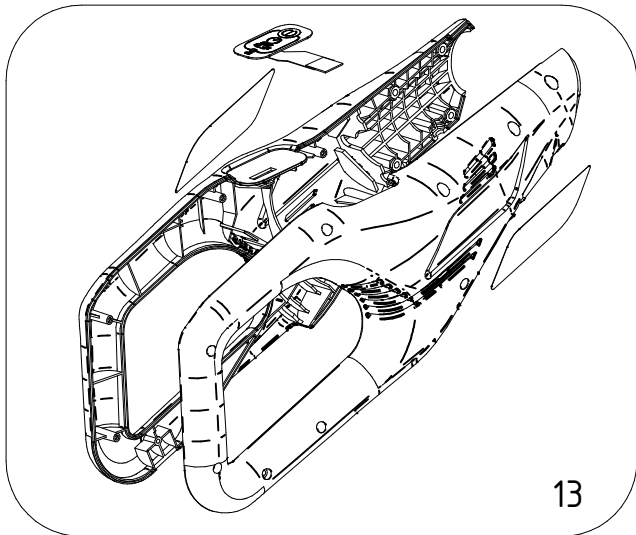

Unità di potenza 58 PLUS - POWE.0160

CAMPAGNOLA S.r.l - Tav.: 0350.0644 Release / Versione 01

CAMPAGNOLA

UFF. TECNICO RICAMBI - RIPRODUZIONE VIETATA

Unità di potenza 58 PLUS - POWE.0160

CAMPAGNOLA S.r.l - Tav.: 0350.0644 Release / Versione 01

Pos	Q.tà	Codice	Descrizione
1	1	0100.0100	Dado autobl. M 6 - UNI 7473 zinc.
2	4	0100.0105	Dado autobl. M 4 - UNI 7473 zinc.
3	4	0106.0170	Vite TCCE M4x16 UNI 5931 12.9 Nera
4	8	0106.0536	VITE-TCB-W1452-T10-10.9-(A3K)-3,5X20
5	4	0106.0540	Vite TCCE M4x12 8.8 UNI 5931 Zincata + PRECOTE 30
6	1	0120.0664	Cablaggio Power 58 PLUS
7	1	0133.0222	Tappo connettore XT30
8	1	0135.0131	Piastrino supporto motoriduttore POWER 58
9	1	0160.0296	Fettuccia guida cavo alimentazione
10	1	0218.0234	Scheda elettronica motore brushless 58V
11	1	0218.0235	Tastiera comandi Power 58 V
12	1	6146.0044	Motoriduttore completo 48 V AXI-4120-CA + giunto esag.
13	1	PACK.1923	Kit Cover Power 58 PLUS + tastiera comandi + Etichette