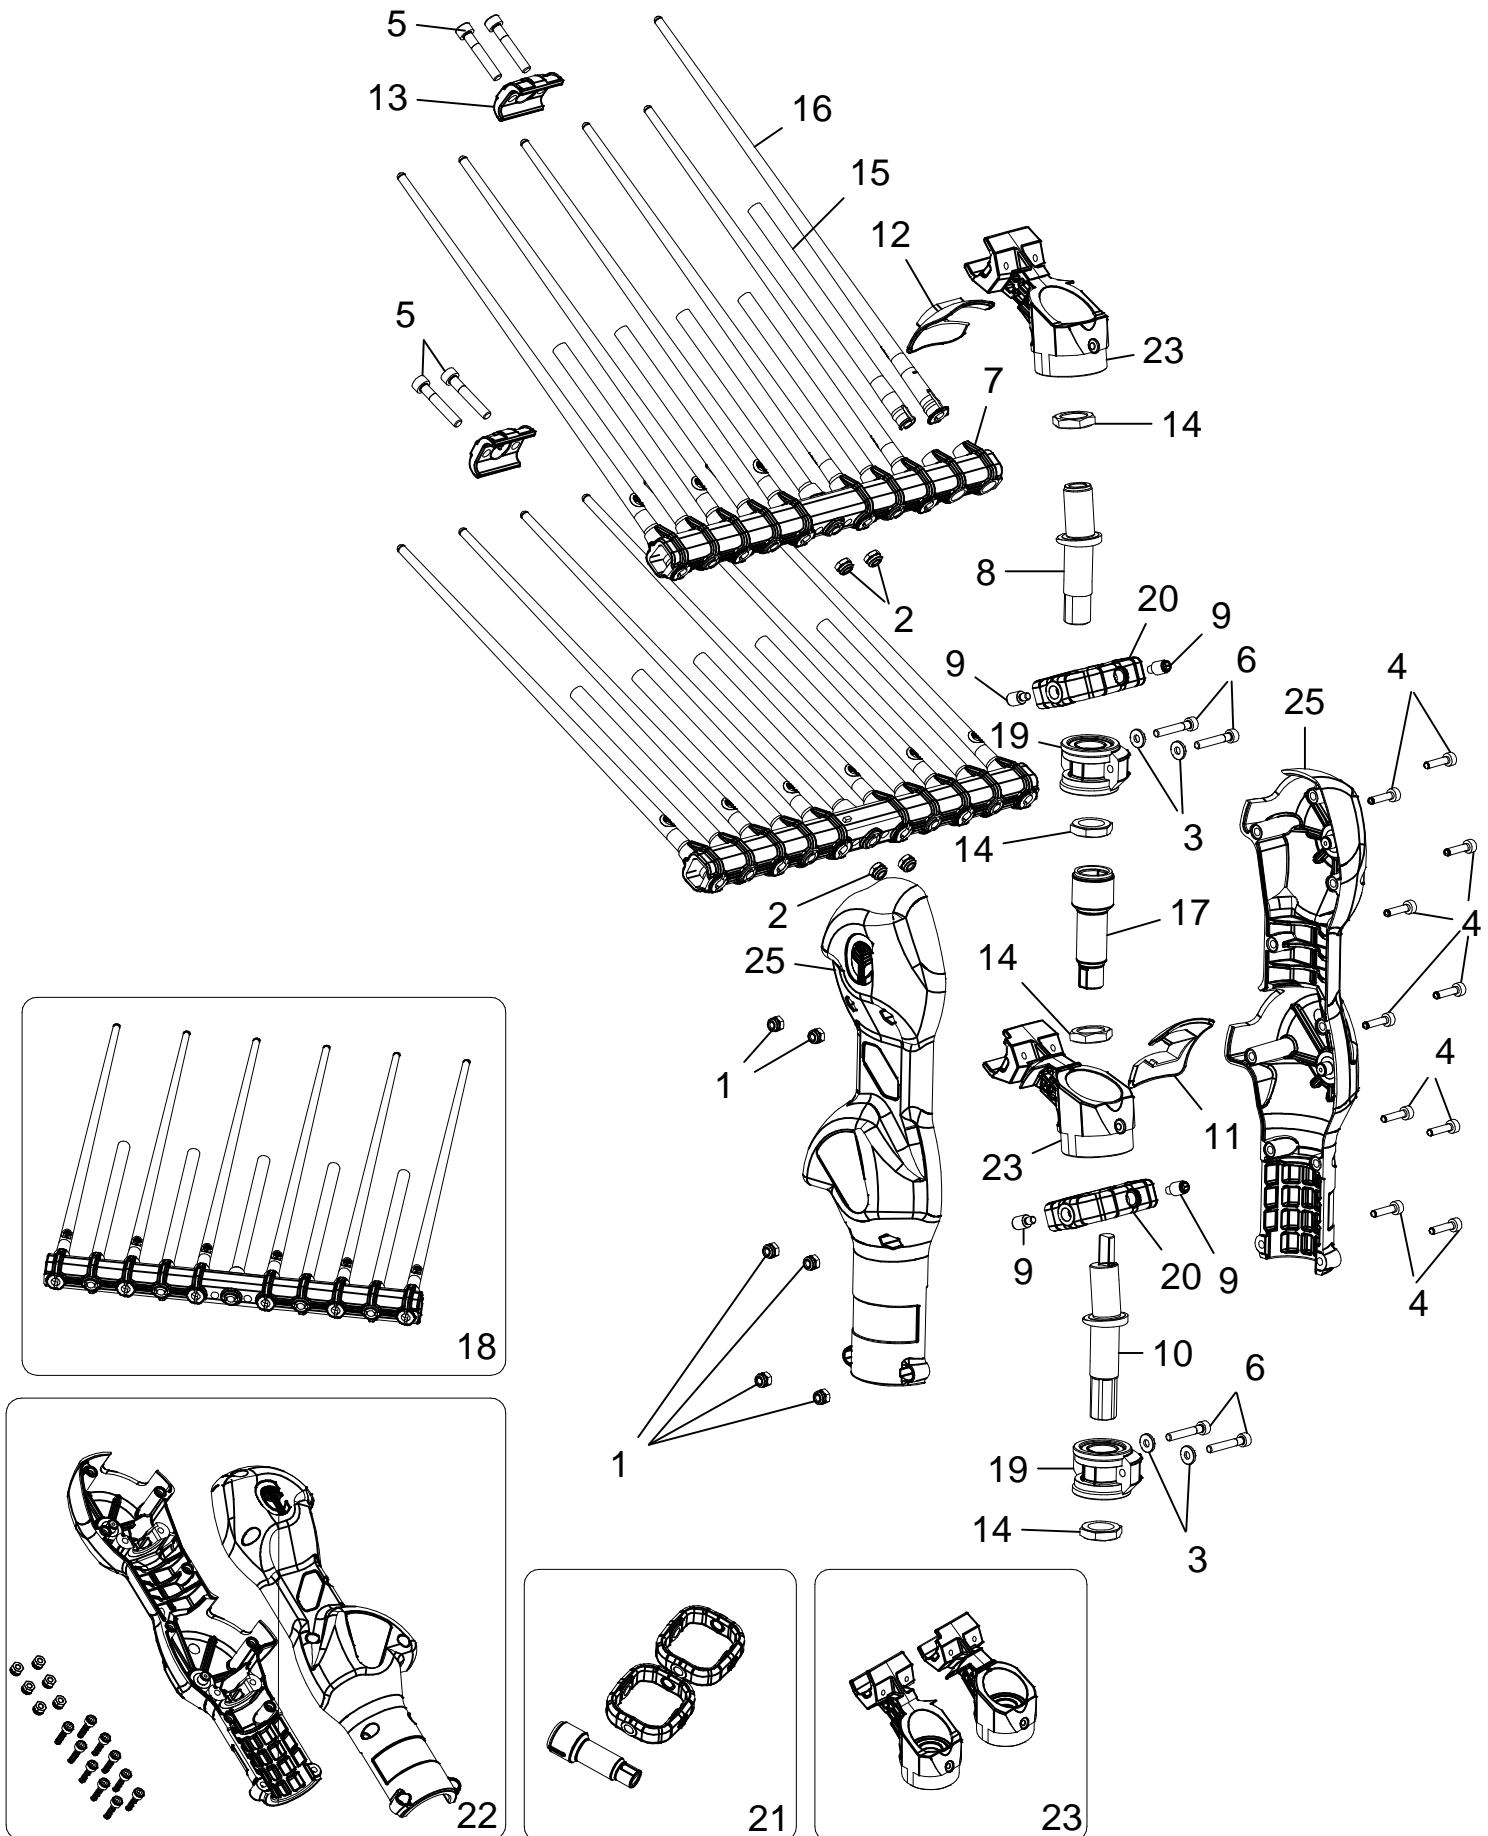

Testa di raccolta Alice Star - NEW 2023 - Cod. ETRA.0145

CAMPAGNOLA S.r.l - Tav.: 0350.0610 Release / Versione 01

CAMPAGNOLA

UFF. TECNICO RICAMBI - RIPRODUZIONE VIETATA

Testa di raccolta Alice Star - NEW 2023 - Cod. ETRA.0145

CAMPAGNOLA S.r.l - Tav.: 0350.0610 Release / Versione 01

Pos	Q.tà	Codice	Descrizione
1	6	0100.0105	Dado autobl. M 4 - UNI 7473 zinc.
2	4	0100.0122	Dado autobl. M 5 basso - UNI 7474 zinc.
3	4	0101.0242	Rondella piana 4x10x1,5 Zincata
4	10	0106.0170	Vite TCCE M4x16 UNI 5931 12.9 Nera
5	4	0106.0462	Vite TCCE M5x30 UNI 5931 12.9 Brunita
6	4	0106.0463	Vite TCCE M4x25 - UNI 5931 12.9 Brunita
7	2	0108.0236	Supporto porta rebbi
8	1	0129.0239	Manovella superiore in ergal
9	4	0129.0240	Albero cilindro Alice 120
10	1	0129.0269	Manovella inf. in linea
11	1	0132.0314	Tappo inferiore
12	1	0132.0315	Tappo superiore
13	2	0132.0396	Tappo attacco rastrello
14	4	0161.0129	Ghiera M15x0.75
15	10	0193.0120	Rebbio corto
16	12	0193.0124	Rebbio lungo
17	1	0233.0007	Giunto in linea
18	1	6108.0028	Rastrello
19	2	6108.0035	Gr. Supporto con cuscinetti
20	2	6170.0009	Cilindro in IXEF con boccole Alice 120
21	1	PACK.1919	Kit manutenzione
22	1	PACK.1920	Kit covers Star
23	1	PACK.2042	Kit attacchi rastrello

Pos	Q.tà	Codice	Descrizione
1	1	0100.0100	Dado autobl. M 6 - UNI 7473 zinc.
2	4	0100.0105	Dado autobl. M 4 - UNI 7473 zinc.
3	4	0106.0170	Vite TCCE M4x16 UNI 5931 12.9 Nera
4	8	0106.0536	VITE-TCB-W1452-T10-10.9-(A3K)-3,5X20
5	4	0106.0540	Vite TCCE M4x12 8.8 UNI 5931 Zincata + PRECOTE 30
6	1	0120.0664	Cablaggio Power 58 PLUS
7	1	0133.0222	Tappo connettore XT30
8	1	0135.0131	Piastrino supporto motoriduttore POWER 58
9	1	0160.0296	Fettuccia guida cavo alimentazione
10	1	0218.0234	Scheda elettronica motore brushless 58V
11	1	0218.0235	Tastiera comandi Power 58 V
12	1	6146.0044	Motoriduttore completo 48 V AXI-4120-CA + giunto esag.
13	1	PACK.1923	Kit Cover Power 58 PLUS + tastiera comandi + Etichette